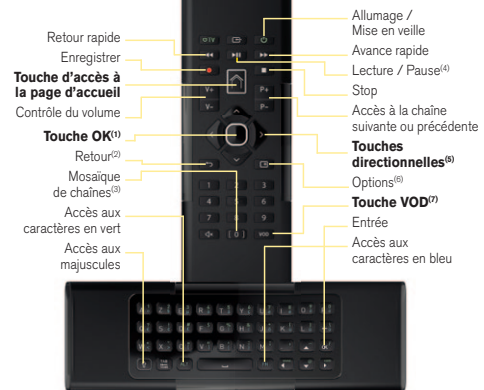

VOTRE TÉLÉCOMMANDE

Voici votre télécommande intelligente, avec son véritable clavier et son pavé tactile, elle détecte aussi automatiquement le bon côté à utiliser. De quoi profiter pleinement de toutes les fonctionnalités de votre box, pratique non ?

CONTACTEZ-NOUS

EN BUREAU DE POSTE
Pour vous guider dans l'utilisation de votre box et de ses services, rendez-vous dans le bureau de poste le plus proche.

VOTRE SERVICE CLIENT
0 970 808 660

Disponible du lundi au samedi de 8h à 20h.
Prix d'un appel en France métropolitaine

STARTER TV by numericable^{THD}

tévaHD
MADAM SECRETARY
© CBS BROADCASTING INC. ALL RIGHTS RESERVED

CHAÎNES NATIONALES ET TNT GRATUITES	
1	TF1 HD
2	FRANCE 2 HD
3	FRANCE 3
4	CANAL+ (en club) HD
5	FRANCE 5 HD
6	M6 HD
7	ARTE HD
8	D8 HD
9	W9 HD
10	TMC HD
11	NT1 HD
12	NRJ 12 HD
13	PARIS PREMIÈRE HD
14	FRANCE 4 HD
28	HD1 HD
29	6TER HD
30	CHÉRIE 25 HD
31	NUMÉRO 23 HD
37	FRANCE Ô HD
41	D17 HD
52	I>TELE HD
53	BFM TV HD
57	LCP HD
138	RMC DÉCOUVERTE HD
155	L'ÉQUIPE 21 HD
207	GULLI HD

SÉRIES ET DIVERTISSEMENT	
18	BREIZH TV BREIZH HD
19	TÉVA HD
24	GAME ONE HD
26	RTL9 HD
33	MCS MAISON HD

NOUVELLE GÉNÉRATION	
218	GONG
220	NOLIFE
222	ÉNORME TV
223	GINX
242	M6 MUSIC
244	NRJ HITS
261	GAME ONE MUSIC HD

MUSIQUE	
242	M6 MUSIC
244	NRJ HITS
261	GAME ONE MUSIC HD

INFOS ET SOCIÉTÉ	
51	LCI HD
54	EURONEWS HD
56	FRANCE 24
58	KTO
59	BFM BUSINESS HD
60	I24NEWS
62	AL JAZEERA
63	BBC WORLD NEWS
64	FRANCE 24 ANGLAIS
65	BLOOMBERG
67	AL JAZEERA ENGLISH
68	I24 NEWS ANGLAIS
69	I24 NEWS ARABE

ART DE VIVRE ET DÉCOUVERTE	
76	LUXE TV HD
77	FASHION TV
78	MA CHAÎNE ETUDIANTE
81	M6 BOUTIQUE
82	BEST OF SHOPPING
84	TEK TV SHOP
85	CAMPAGNES TV
144	TMB MONT-BLANC HD

SPORT	
157	SPORT 365 HD
161	EQUIDIA LIVE
162	EQUIDIA LIFE
163	MCS TENNIS HD
165	TRACE SPORT STARS HD

JEUNESSE	
201	DISNEY CHANNEL HD
202	DISNEY CHANNEL

+ CHAÎNES LOCALES
+ SERVICES INTERACTIFS
+ RADIOS